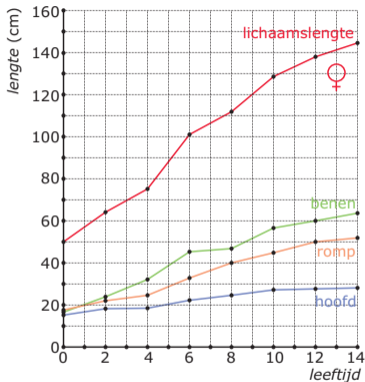

Somgrafiek en verschilgrafiek

De grafiek van de totale lichaamslengte krijg je door steeds de waarden van beenlengte, romplengte en hoofd lengte die bij een bepaalde leeftijd horen op te tellen.

De grafiek van de totale lichaamslengte is een **somgrafiek** van die drie grafiek.

Een grafiek van de lengte van romp en hoofd samen krijg je door steeds van de totale lichaamslengte die van de beenlengte die bij een bepaalde leeftijd horen af te trekken.

De grafiek van de lengte van romp en hoofd samen is een **verschilgrafiek**.

Werk met tabellen om de optellingen en aftrekkingen te doen.

meer info