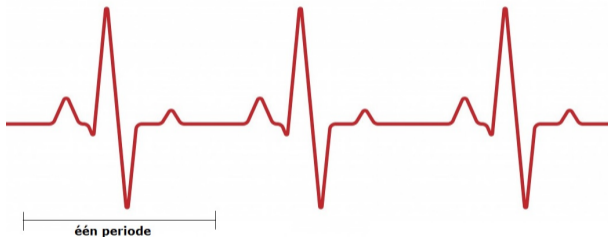

Periodieke grafieken

Dit is een **periodieke grafiek**. Een bepaald deel van de grafiek wordt steeds weer (ongeveer) herhaald. De tijd die daarbij hoort, heet de **periode**. De periode van deze grafiek is ongeveer 0,6 seconden.