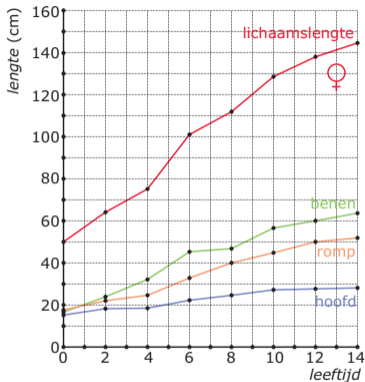

Somgrafiek en verschilgrafiek

De grafiek van de totale lichaamslengte krijg je door steeds de waarden van beenlengte, romplengte en hoofdengte die bij een bepaalde leeftijd horen op te tellen.

De grafiek van de totale lichaamslengte is een **somgrafiek** van die drie grafiek.

Een grafiek van de lengte van romp en hoofd samen krijg je door steeds van de totale lichaamslengte die van de beenlengte die bij een bepaalde leeftijd horen af te trekken.

De grafiek van de lengte van romp en hoofd samen is een **verschilgrafiek**.

Werk met tabellen om de optellingen en aftrekkingen te doen.

meer info